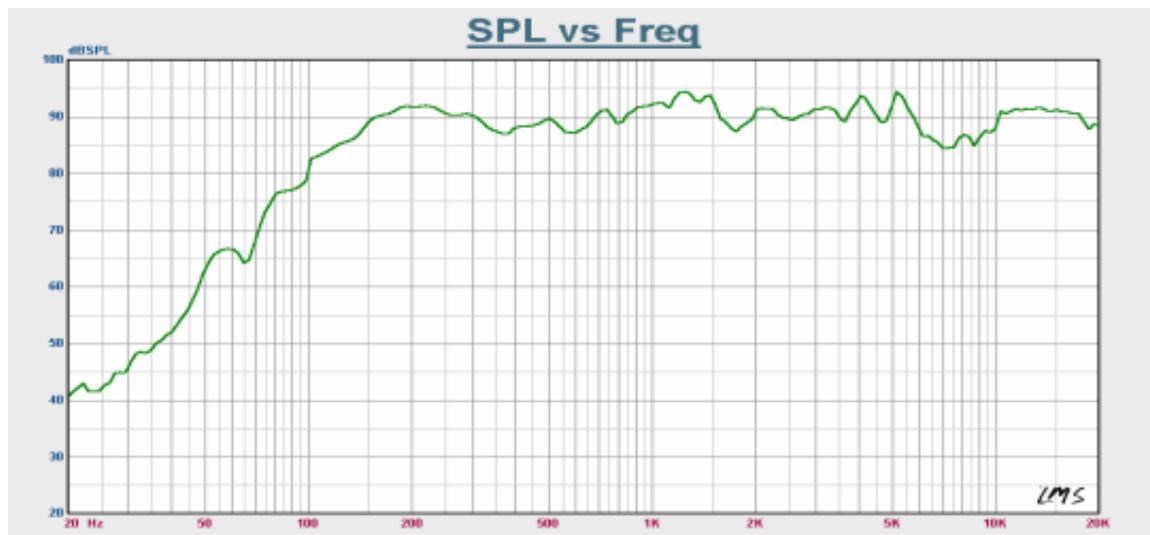

Courbe :

Conseils de sécurité :

Conseil de sécurité :

Ces hauts parleurs répondent à la norme européenne :

- 89/366/CEE relative à la compatibilité électromagnétique.
- 73/23/CEE portant sur la basse tension.

Branchements électriques :

Seul un personnel qualifié peut intervenir sur l'installation.
Isoler les conducteurs inutilisés.

Référence :

	Désignation	
ACBCC5A	Enceintes de sonorisation – Active 100 V – Blanches	Par paire