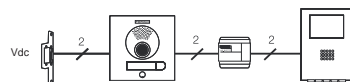

100% 2 fils

Connecteur et support métallique muraux inclus.

Extension:

1 moniteur sans alimentation supplémentaire